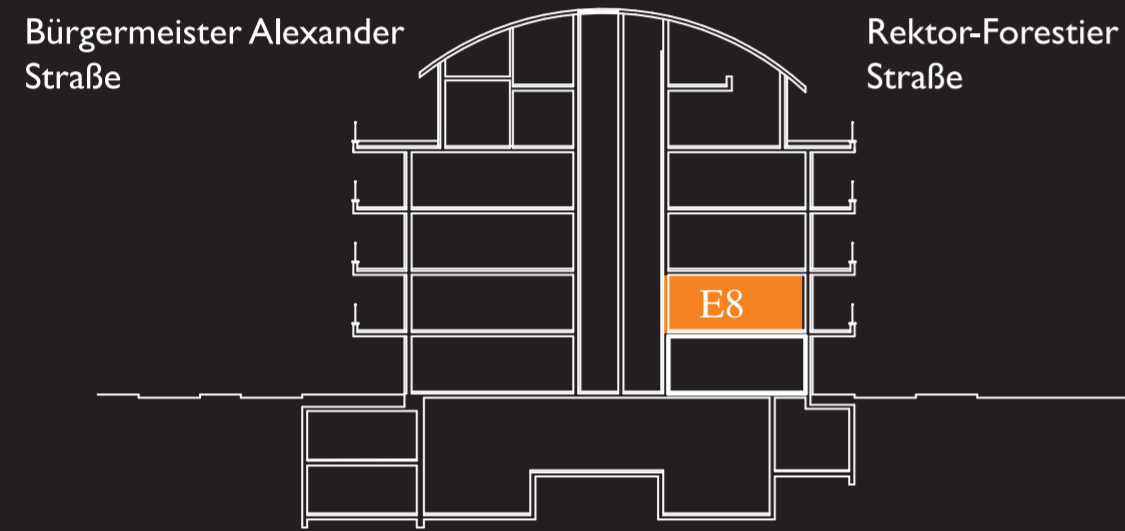

E8

Rektor-Forestier Straße

Raum	Grundfläche m ²
Wohnzimmer/Esszimmer	40.19
Inkl. Küche	
WC	1.48
Abstellkammer	1.25
Bad	7.68
Kinderzimmer1	13.03
Kinderzimmer2	11.66
Schlafzimmer	13.71
Balkon (Schacht)	1.11
Terrasse	16.57
	102.36
-3% Putz	3.07
	99.29