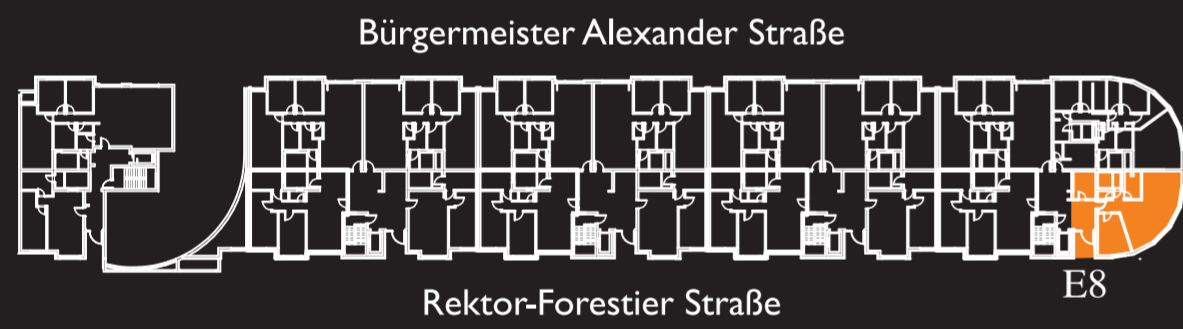

E8

Rektor-Forestier Straße

Raum	Grundfläche m ²
Wohnzimmer/Esszimmer	40.19
Inkl. Küche	
WC	1.48
Abstellkammer	1.25
Bad	7.68
Kinderzimmer1	13.03
Kinderzimmer2	11.66
Schlafzimmer	13.71
Balkon (Schacht)	1.11
Terrasse	16.57
	102.36
-3% Putz	3.07
	99.29