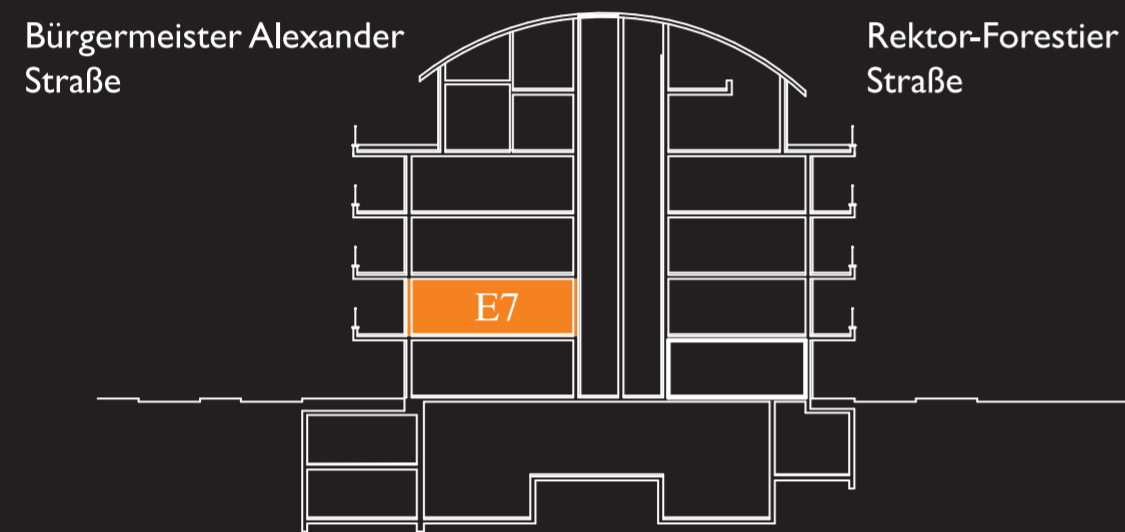

E7

Bürgermeister Alexander Straße

Raum	Grundfläche m ²
Flur (Eingang)	5.65
WC	2.42
Wohnzimmer/Esszimmer	43.44
Küche	8.66
Bad	7.70
Flur	13.73
Kinderzimmer1	10.29
Kinderzimmer2	10.18
Abstellkammer	1.42
Schlafzimmer	12.13
Balkon (Schacht)	1.18
Terrasse	20.51
	128.31
-3% Putz	3.85
	124.46