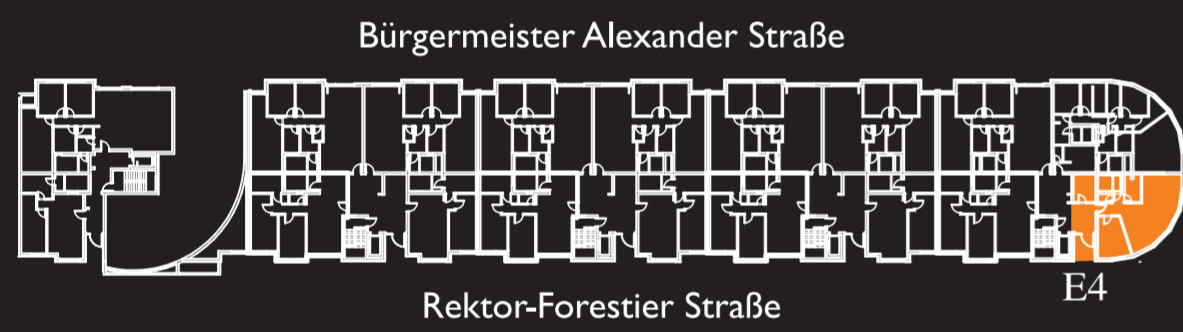

E4

Rektor-Forestier Straße

Raum	Grundfläche m ²
Wohnzimmer/Esszimmer	33.07
Inkl. Küche	
WC	1.46
Bad	5.63
Kinderzimmer	13.03
Schlafzimmer	13.71
Balkon (Schacht)	1.11
Terrasse	10.07
	78.10
-3% Putz	2.34
	75.76