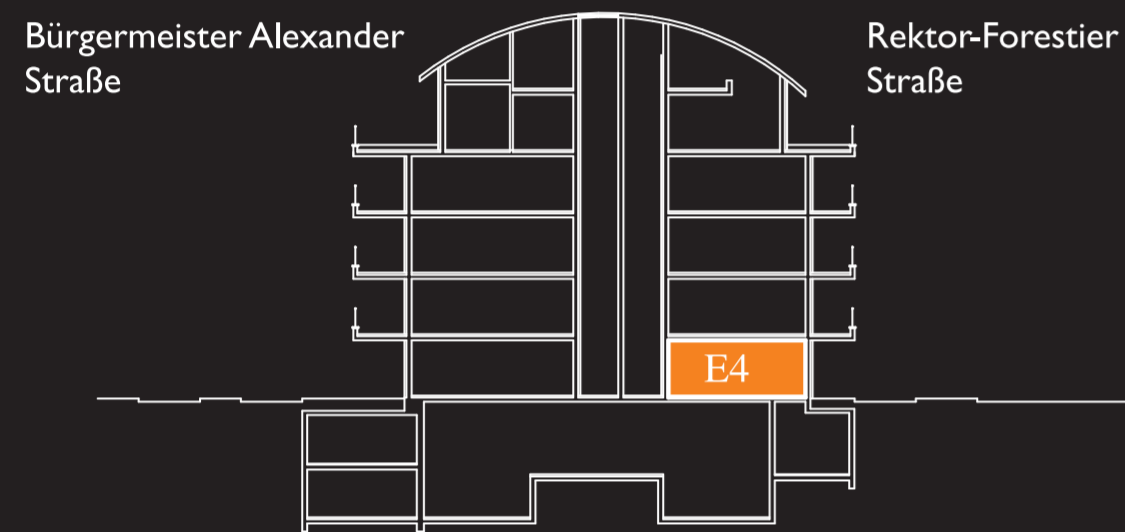

E4

Rektor-Forestier Straße

Raum	Grundfläche m ²
Wohnzimmer/Esszimmer	33.07
Inkl. Küche	
WC	1.46
Bad	5.63
Kinderzimmer	13.03
Schlafzimmer	13.71
Balkon (Schacht)	1.11
Terrasse	10.07
	78.10
-3% Putz	2.34
	75.76