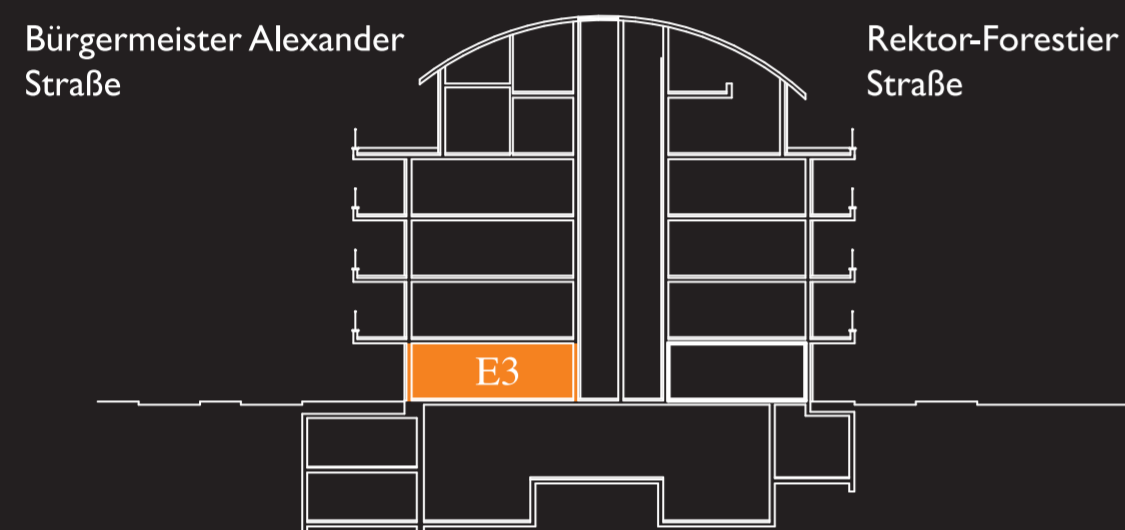

E3

Bürgermeister Alexander Straße

Raum	Grundfläche m ²
Flur (Eingang)	13.89
WC	2.24
Wohnzimmer/Esszimmer	43.89
Küche	8.29
Bad	7.70
Flur	5.65
Kinderzimmer1	11.88
Kinderzimmer2	13.64
Abstellkammer	1.41
Schlafzimmer	12.67
Balkon (Schacht)	1.18
Terrasse	17.93
	140.37
-3% Putz	4.21
	136.16