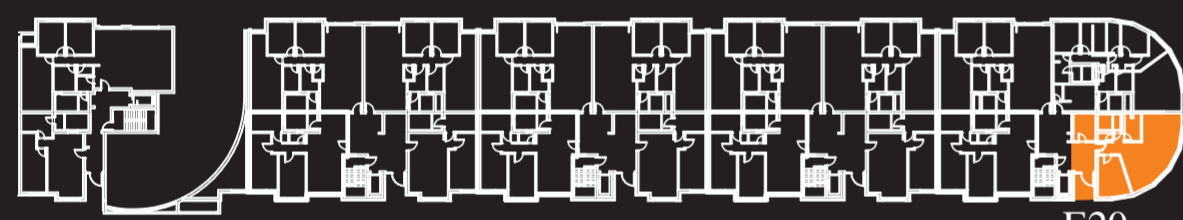

E20-I

Rektor-Forestier Straße

Bürgermeister Alexander Straße

Rektor-Forestier Straße

Bürgermeister Alexander Straße

Rektor-Forestier Straße

E20

Rektor-Forestier Straße

Raum	Grundfläche m ²
Duschbad/WC	5.12
Wohnzimmer/Esszimmer	52.18
Inkl. Küche	52.18
Kinderzimmer	8.70
Balkon (Schacht)	1.11
Terrasse	33.94
Galerie:	
Bad	6.21
Galerie	26.81
	134.07
-3% Putz	4.02
	130.05

E20-II

Rektor-Forestier Straße

Bürgermeister Alexander Straße

Rektor-Forestier Straße

Bürgermeister Alexander Straße

Rektor-Forestier Straße

E20

Rektor-Forestier Straße