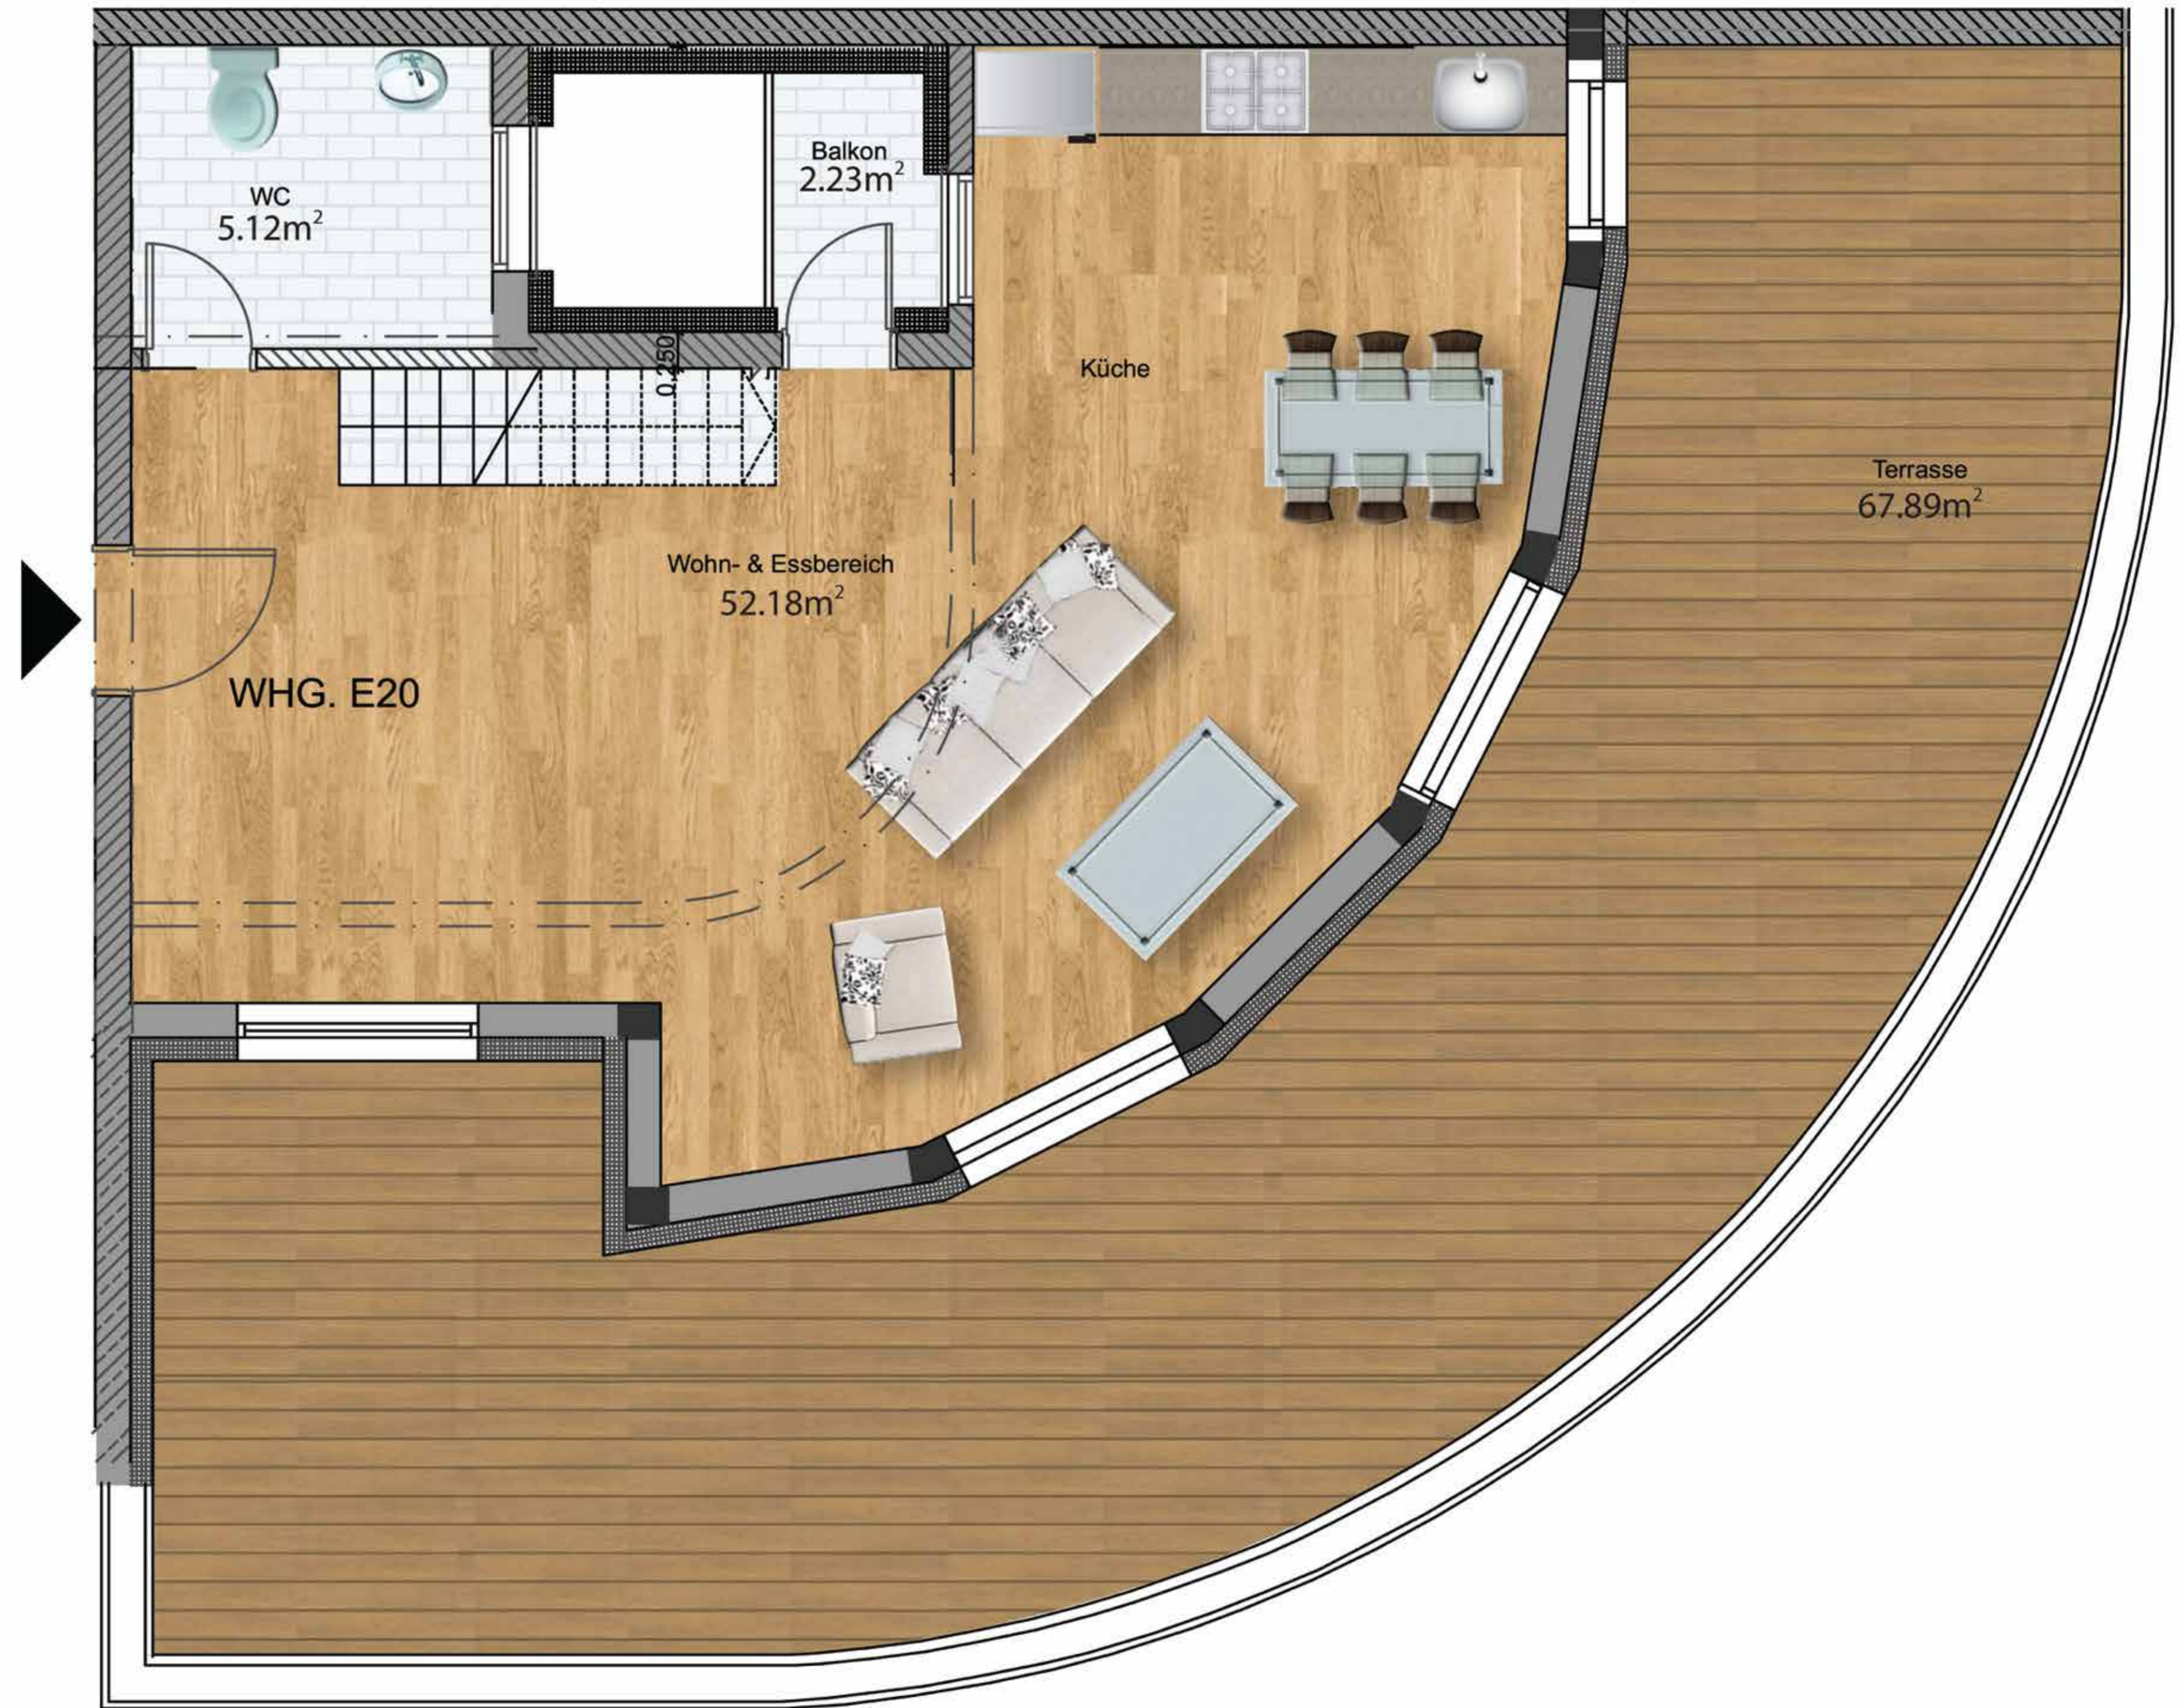

Raum	Grundfläche m ²
Duschbad/WC	5.12
Wohnzimmer/Esszimmer	52.18
Inkl. Küche	52.18
Kinderzimmer	8.70
Balkon (Schacht)	1.11
Terrasse	33.94
Galerie:	
Bad	6.21
Galerie	26.81
	134.07
-3% Putz	4.02
	130.05

Raum	Grundfläche m ²
Duschbad/WC	5.12
Wohnzimmer/Esszimmer	
Inkl. Küche	52.18
Kinderzimmer	8.70
Balkon (Schacht)	1.11
Terrasse	33.94
Galerie:	
Bad	6.21
Galerie	26.81
	134.07
-3% Putz	4.02
	130.05