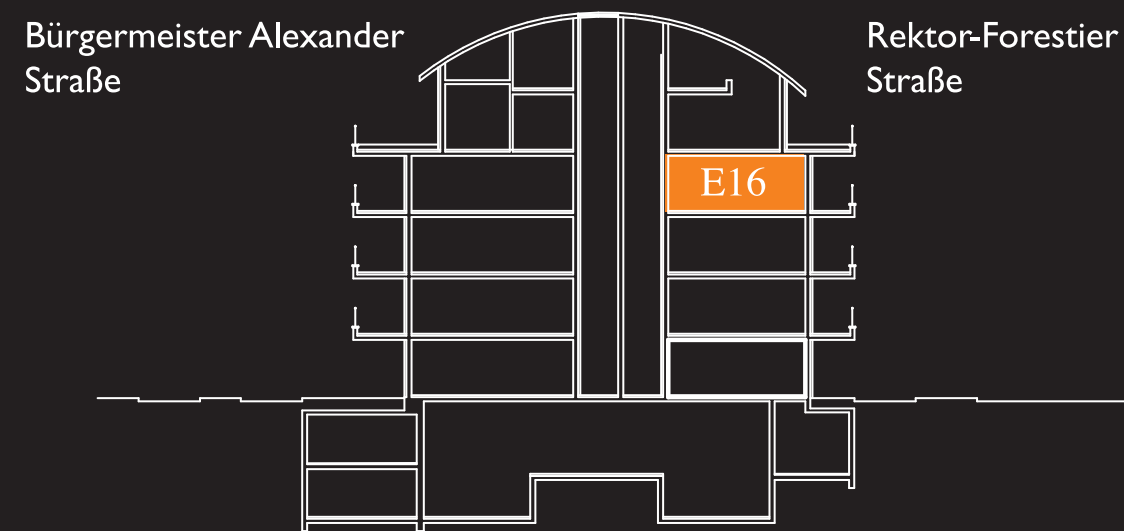

E16

Rektor-Forestier Straße

Raum	Grundfläche m ²
Flur (Eingang)	7.82
WC	1.46
Wohnzimmer/Esszimmer Inkl. Küche	34.55
Bad	7.90
Kinderzimmer	9.55
Schlafzimmer	14.86
Balkon (Schacht)	1.11
Terrasse	21.39
	98.64
-3% Putz	2.96
	95.68