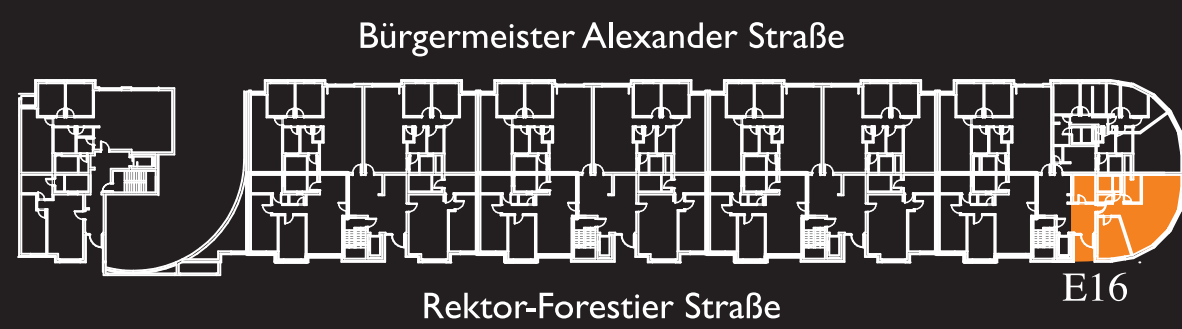

E16

Rektor-Forestier Straße

Raum	Grundfläche m ²
Flur (Eingang)	7.82
WC	1.46
Wohnzimmer/Esszimmer Inkl. Küche	34.55
Bad	7.90
Kinderzimmer	9.55
Schlafzimmer	14.86
Balkon (Schacht)	1.11
Terrasse	21.39
	98.64
-3% Putz	2.96
	95.68