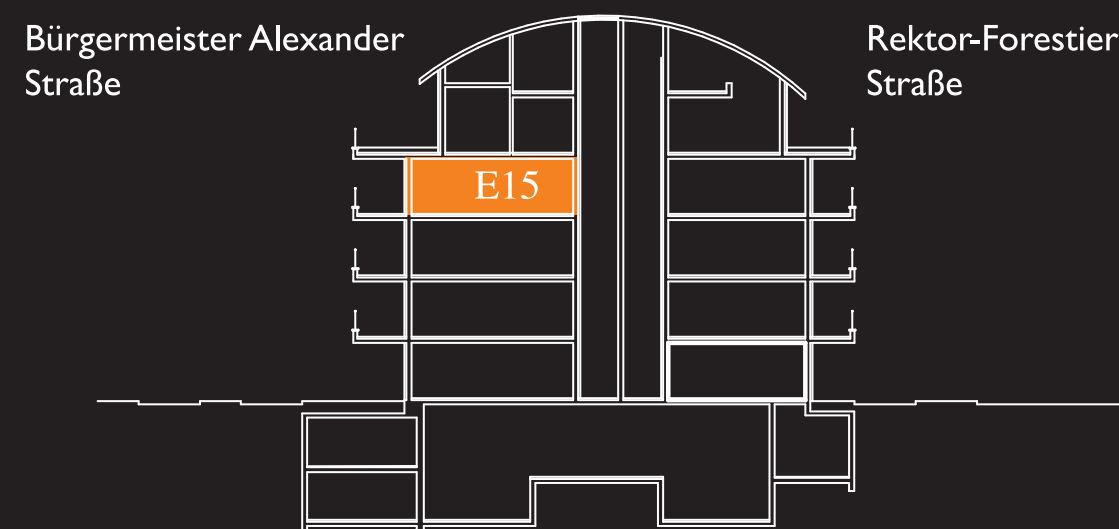

E15

Bürgermeister Alexander Straße

Raum	Grundfläche m ²
Flur (Eingang)	7.69
WC	2.76
Wohnzimmer/Esszimmer Inkl. Küche	44.41
Bad	5.38
Flur	4.88
Kinderzimmer1	10.33
Kinderzimmer2	13.66
Schlafzimmer	12.12
Balkon (Schacht)	1.18
Terrasse	21.34
	127.74
-3% Putz	3.83
	123.91