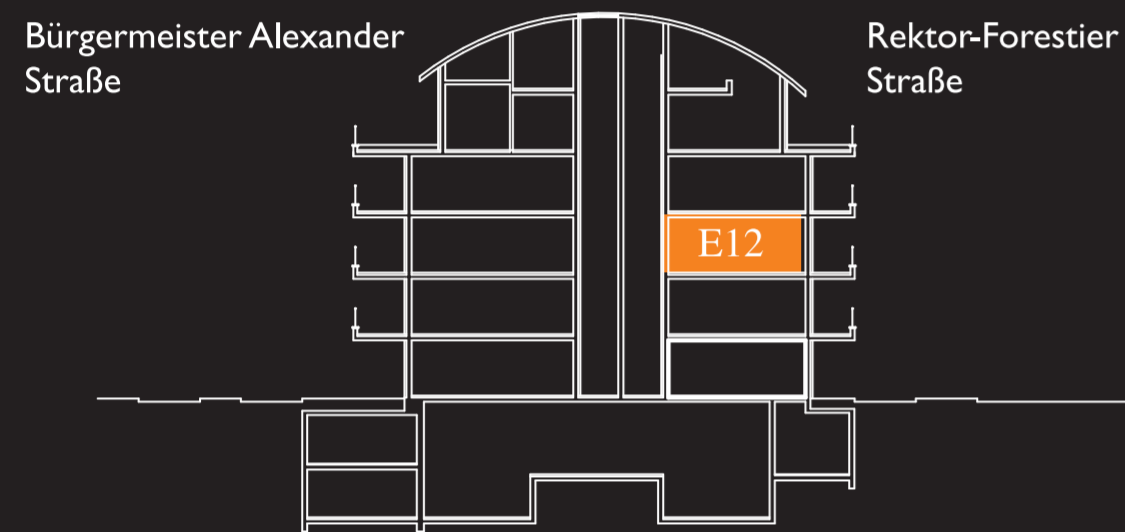

E12

Rektor-Forestier Straße

Raum	Grundfläche m ²
Wohnzimmer/Esszimmer	37.68
Inkl. Küche	
WC	1.46
Bad	7.90
Kinderzimmer1	9.17
Kinderzimmer2	10.00
Schlafzimmer	12.61
Balkon (Schacht)	1.11
Terrasse	19.04
	98.97
-3% Putz	2.97
	96.00