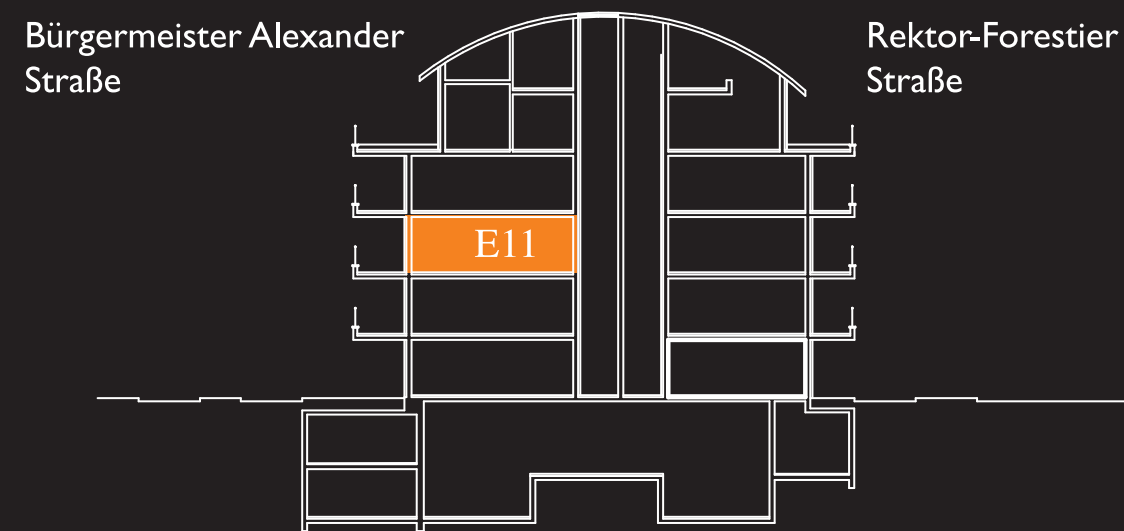

E11

Bürgermeister Alexander Straße

Raum	Grundfläche m ²
Flur (Eingang)	13.49
WC	2.24
Wohn- und Esszimmer	37.43
Küche	8.66
Bad	7.70
Flur	5.81
Kinderzimmer1	10.34
Kinderzimmer2	11.93
Abstellkammer	1.32
Schlafzimmer	11.85
Balkon (Schacht)	1.18
Terrasse	23.15
	135.55
-3% Putz	4.07
	131.48