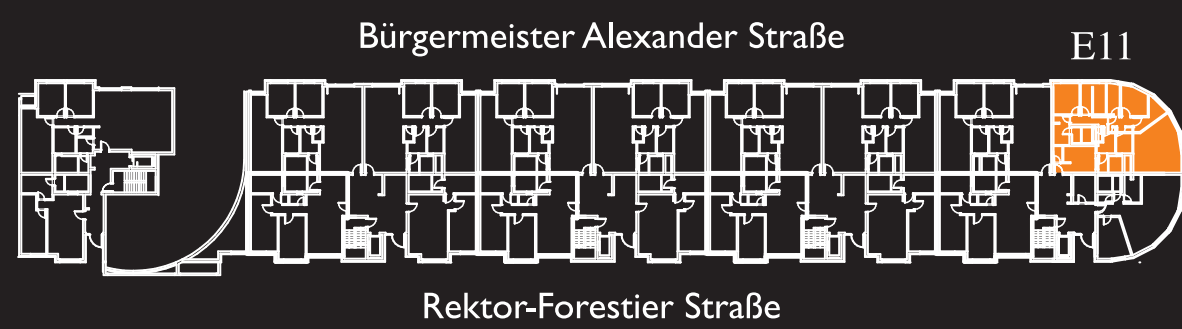

E11

Bürgermeister Alexander Straße

Raum	Grundfläche m ²
Flur (Eingang)	13.49
WC	2.24
Wohn- und Esszimmer	37.43
Küche	8.66
Bad	7.70
Flur	5.81
Kinderzimmer1	10.34
Kinderzimmer2	11.93
Abstellkammer	1.32
Schlafzimmer	11.85
Balkon (Schacht)	1.18
Terrasse	23.15
	135.55
-3% Putz	4.07
	131.48