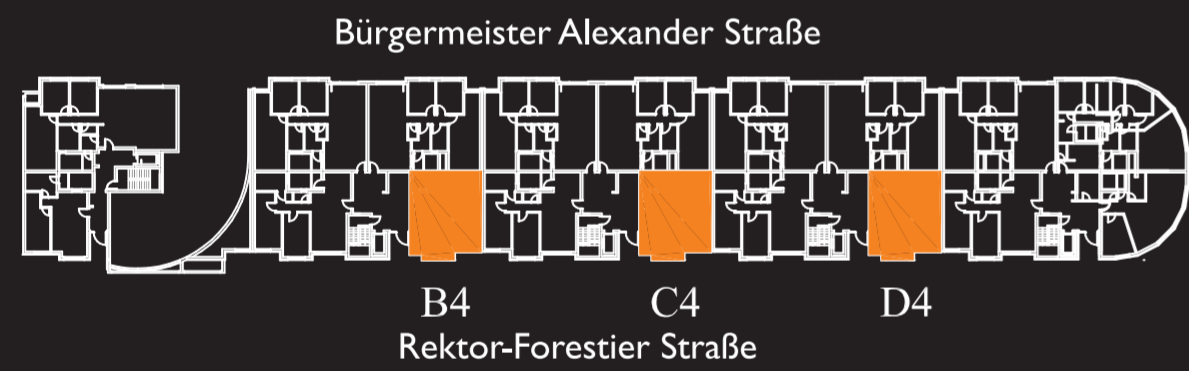

Mein Haus

B4 C4 D4

Rektor-Forestier Straße

Raum	Grundfläche M ²
Wohn & Essbereich	24.76
Küche	7.66
Schlafzi.	17.47
7.17	7.17
Balkon	2.23X0.5= 1.115
Total:	58.18