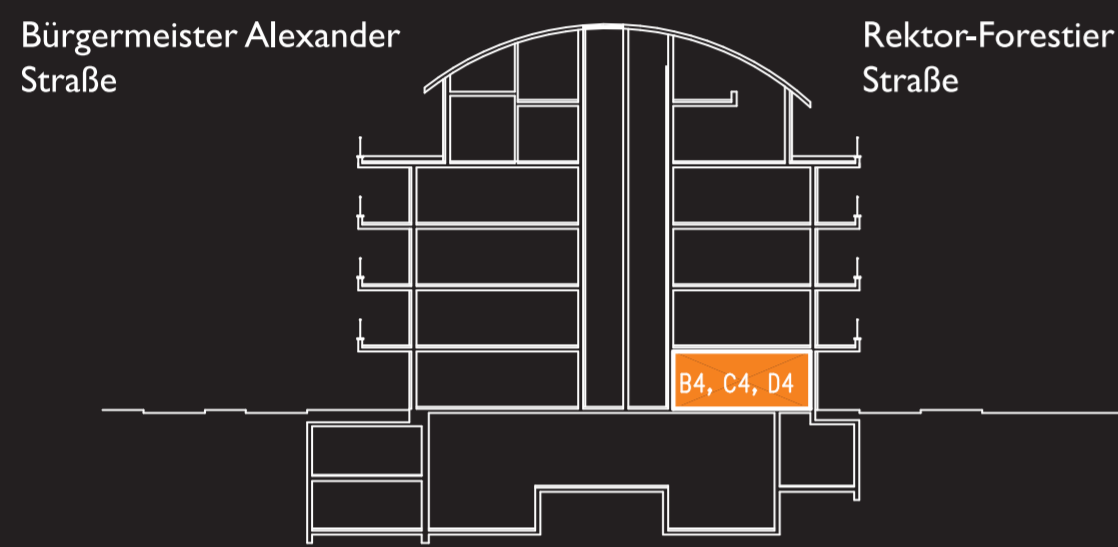

Mein Haus

B4 C4 D4

Rektor-Forestier Straße

Raum	Grundfläche M ²
Wohn & Essbereich	24.76
Küche	7.66
Schlafzi.	17.47
7.17	7.17
Balkon	2.23X0.5= 1.115
Total:	58.18