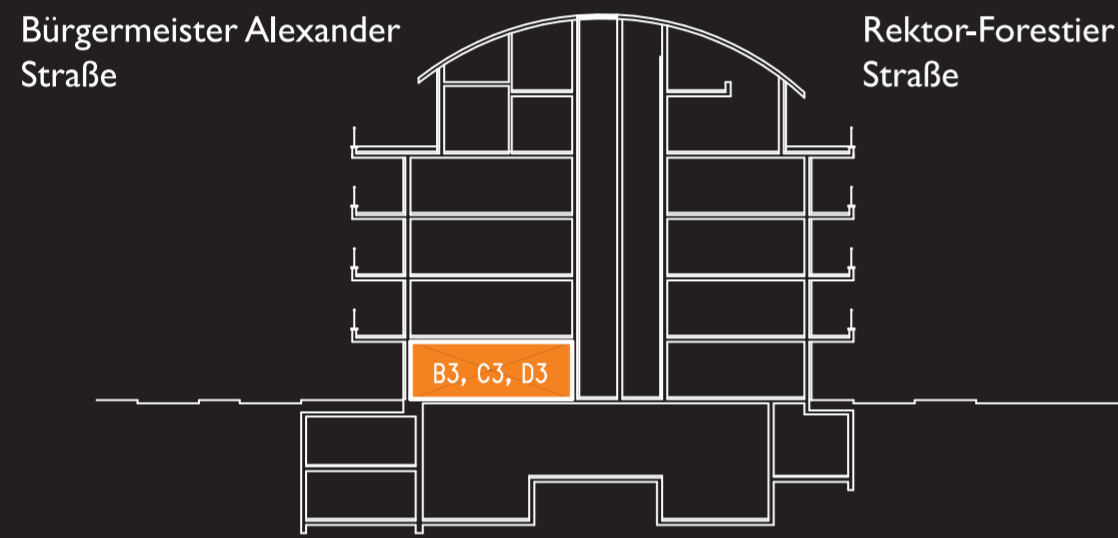

B3 C3 D3

Bürgermeister Alexander Straße

Raum	Grundfläche M <sup>2</sup>
Wohn & Essbereich	40.32
Küche	8.03
Schlafzi.	26.31
Kinderzi. 1	11.10
Kinderzi. 2	11.10
Bad	5.04
WC	2.94
Abstr.	2.98
Balkon	2.06X0.5= 1.03
Total:	108.85