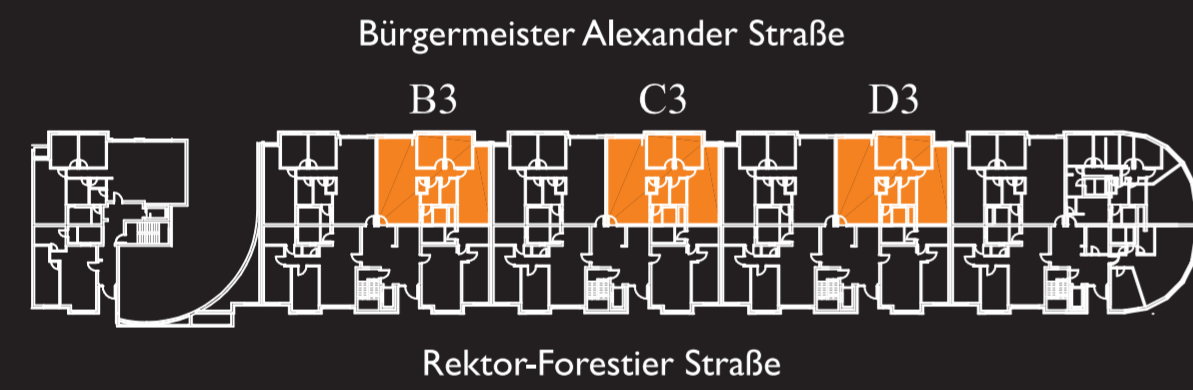

B3 C3 D3

Bürgermeister Alexander Straße

Raum	Grundfläche M <sup>2</sup>
Wohn & Essbereich	40.32
Küche	8.03
Schlafzi.	26.31
Kinderzi. 1	11.10
Kinderzi. 2	11.10
Bad	5.04
WC	2.94
Abstr.	2.98
Balkon	2.06X0.5= 1.03
Total:	108.85