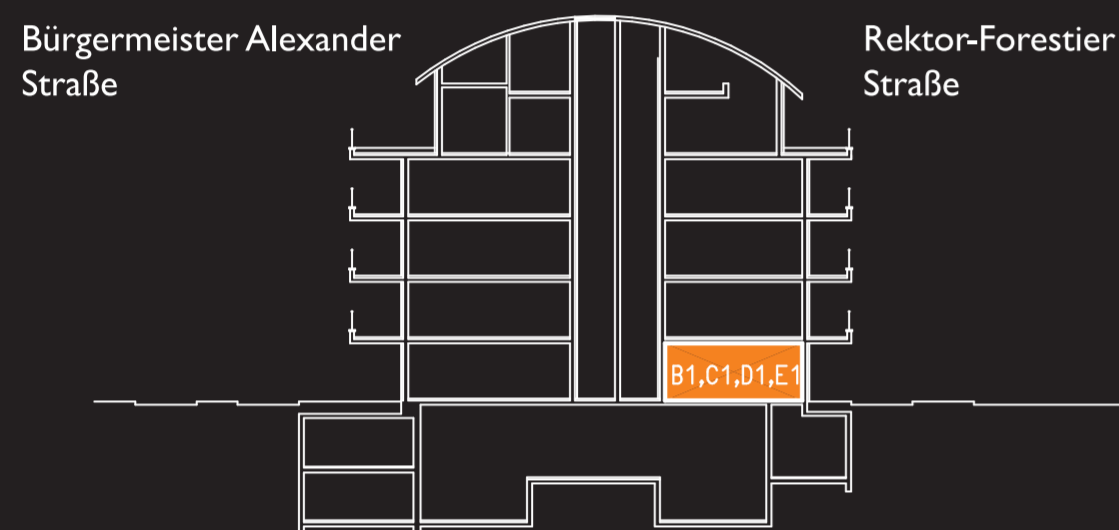

# Mein Haus

B1 C1 D1 E1

Rektor-Forestier Straße

Raum	Grundfläche M <sup>2</sup>
Wohn & Essbereich	28.26
Küche	11.24
Schlafzi.	17.41
Kinderzi.	14.85
Bad	7.18
WC	2.63
Balkon	2.23X0.5= 1.115
Total:	82.69