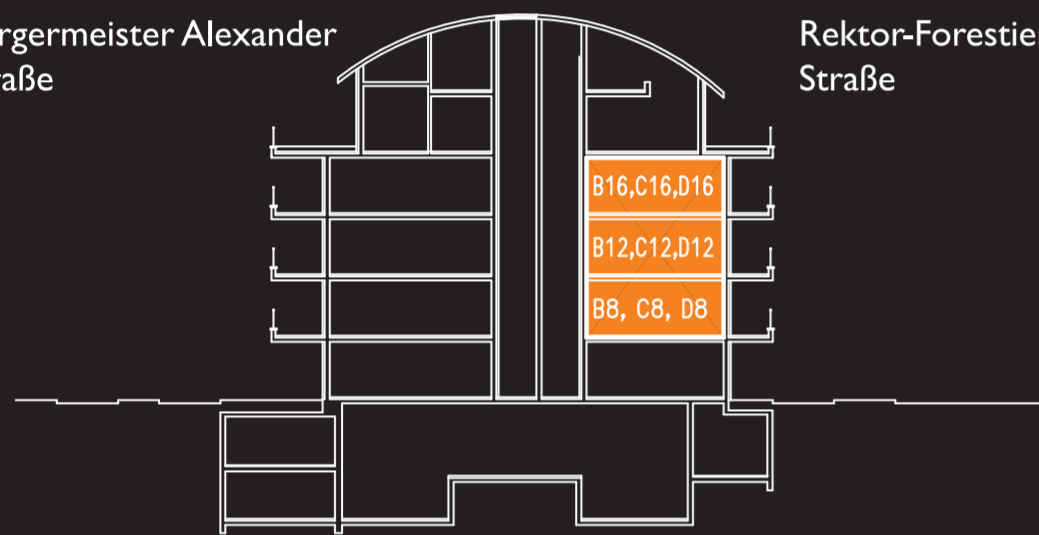

Mein Haus

B8 C8 D8
B12 C12 D12 B16 C16 D16

Rektor-Forestier Straße

Bürgermeister Alexander Straße

Rektor-Forestier Straße

Bürgermeister Alexander Straße

B8, B12, B16 C8, C12, C16 D8, D12, D16

Rektor-Forestier Straße

Rektor-Forestier Straße

Raum	Grundfläche M ²
Wohn & Essbereich	27.15
Küche	9.64
Schlafzi.	17.90
Kinderzi.	14.85
Bad	7.18
WC	2.63
Balkon	2.06X0.5= 1.03
Terasse	11.95X0.5= 5.97
Total:	86.35