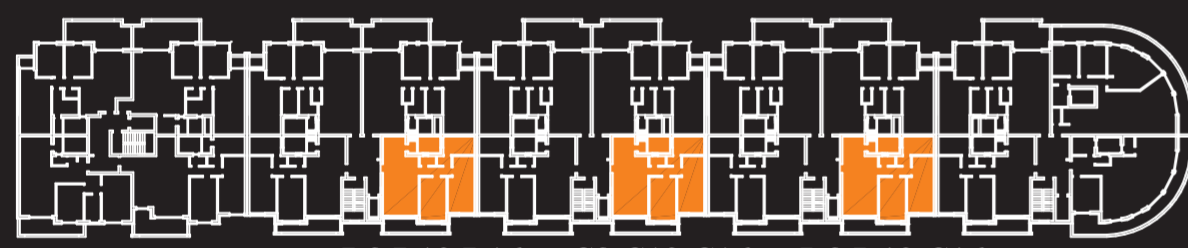

Mein Haus

B8 C8 D8
B12 C12 D12 B16 C16 D16

Rektor-Forestier Straße

Bürgermeister Alexander Straße

Rektor-Forestier Straße

Bürgermeister Alexander Straße

B8, B12, B16 C8, C12, C16 D8, D12, D16

Rektor-Forestier Straße

Rektor-Forestier Straße

Raum	Grundfläche M ²
Wohn & Essbereich	27.15
Küche	9.64
Schlafzi.	17.90
Kinderzi.	14.85
Bad	7.18
WC	2.63
Balkon	2.06X0.5= 1.03
Terasse	11.95X0.5= 5.97
Total:	86.35