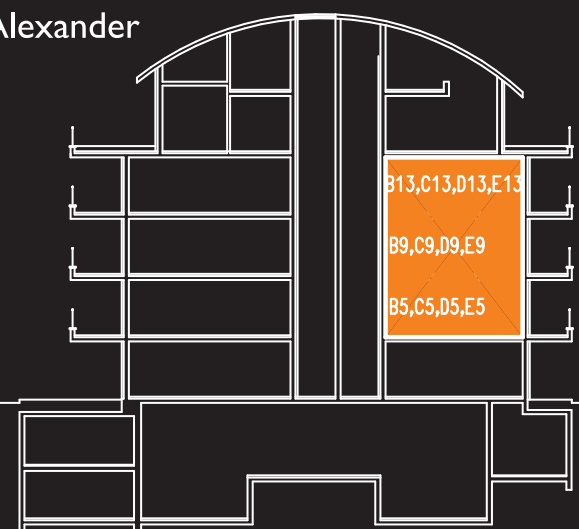

# Mein Z Haus

B5 C5 D5 E5

B9 C9 D9 E9 B13 C13 D13 E13

Rektor-Forestier Straße

Bürgermeister Alexander Straße

Rektor-Forestier Straße

Bürgermeister Alexander Straße

B5, B9, B13 C5, C9, C13 D5, D9, D13 E5, E9, E13

Rektor-Forestier Straße

Rektor-Forestier Straße

Raum	Grundfläche M <sup>2</sup>
Wohn & Essbereich	27.81
Küche	11.25
Schlafzi.	17.90
Kinderzi.	14.85
Bad	7.18
WC	2.62
Balkon	2.06X0.5= 1.03
Terrasse	11.95X0.5= 5.97
Total:	88.61