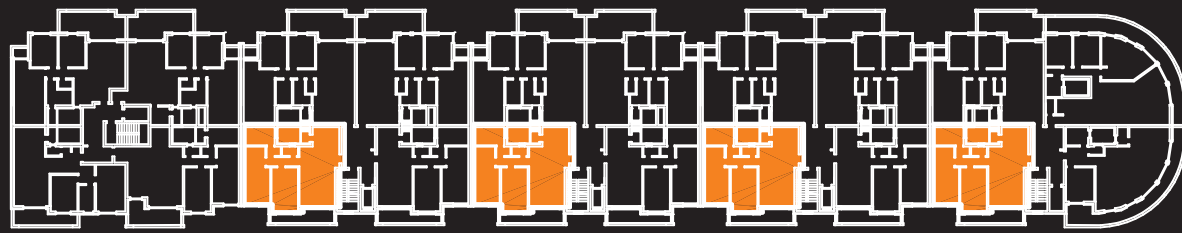

# Mein Z Haus

B5 C5 D5 E5

B9 C9 D9 E9 B13 C13 D13 E13

Rektor-Forestier Straße

Bürgermeister Alexander Straße

Rektor-Forestier Straße

Bürgermeister Alexander Straße

B5, B9, B13 C5, C9, C13 D5, D9, D13 E5, E9, E13

Rektor-Forestier Straße

Rektor-Forestier Straße

Raum	Grundfläche M <sup>2</sup>
Wohn & Essbereich	27.81
Küche	11.25
Schlafzi.	17.90
Kinderzi.	14.85
Bad	7.18
WC	2.62
Balkon	2.06X0.5= 1.03
Terrasse	11.95X0.5= 5.97
Total:	88.61