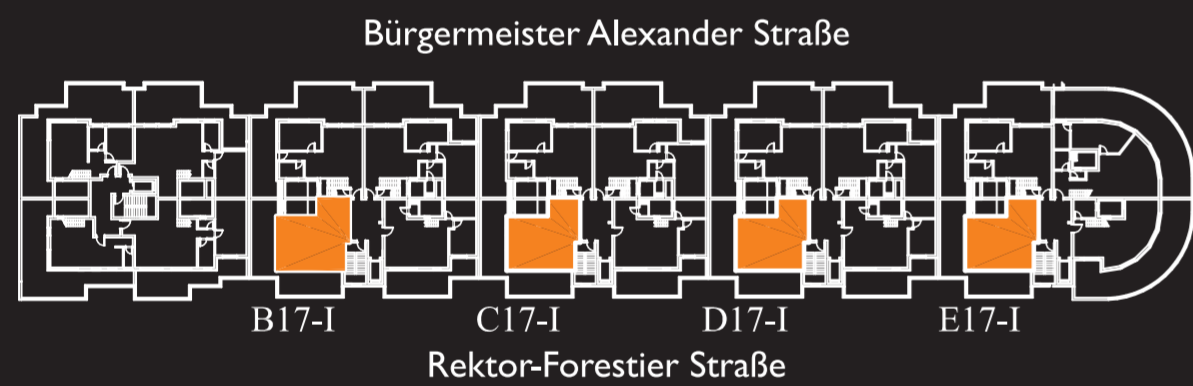

B17-I C17-I D17-I E17-I

Rektor-Forestier Straße

Raum	Grundfläche M ²
Wohn & Essbereich	32.28
Küche	11.51
WC	1.95
Balkon	2.06x0.5= 1.03
Dach-terasse	52.89x0.5=26.44
Galerie	33.26
Bad	4.00
Total:	110.47

B17-II C17-II D17-II E17-II

Rektor-Forestier Straße

Bürgermeister Alexander Straße

Rektor-Forestier Straße

Bürgermeister Alexander Straße

Rektor-Forestier Straße

Rektor-Forestier Straße

Raum	Grundfläche M ²
Wohn & Essbereich	32.28
Küche	11.51
WC	1.95
Balkon	2.06X0.5= 1.03
Dach-terasse	52.89X0.5=26.44
Galerie	33.26
Bad	4.00
Total:	110.47