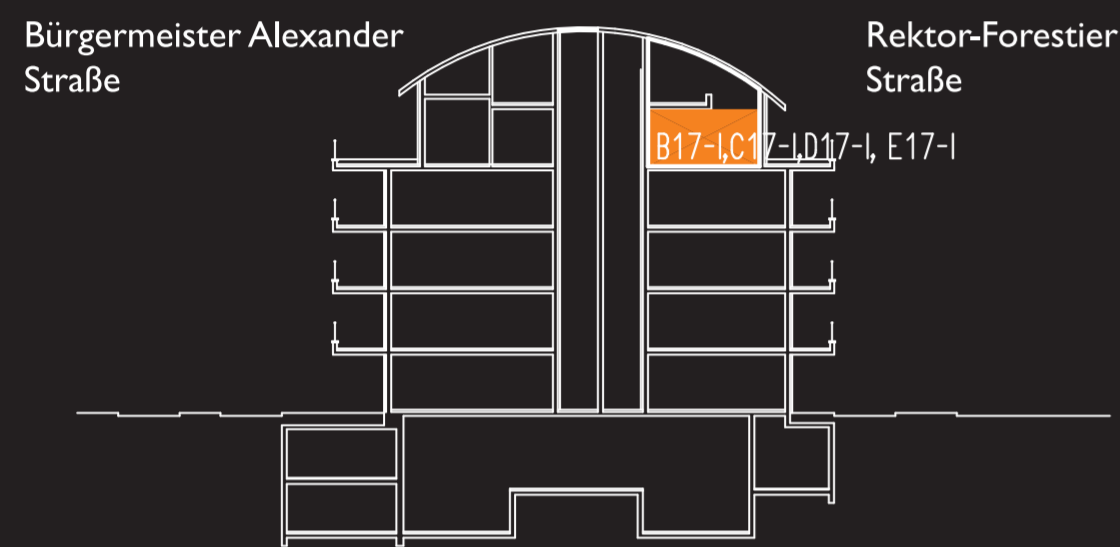

B17-I C17-I D17-I E17-I

Rektor-Forestier Straße

Raum	Grundfläche M ²
Wohn & Essbereich	32.28
Küche	11.51
WC	1.95
Balkon	2.06x0.5= 1.03
Dach-terasse	52.89x0.5=26.44
Galerie	33.26
Bad	4.00
Total:	110.47

B17-II C17-II D17-II E17-II

Rektor-Forestier Straße

Bürgermeister Alexander Straße

Rektor-Forestier Straße

Bürgermeister Alexander Straße

Rektor-Forestier Straße

Rektor-Forestier Straße

Raum	Grundfläche M ²
Wohn & Essbereich	32.28
Küche	11.51
WC	1.95
Balkon	2.06X0.5= 1.03
Dach-terasse	52.89X0.5=26.44
Galerie	33.26
Bad	4.00
Total:	110.47