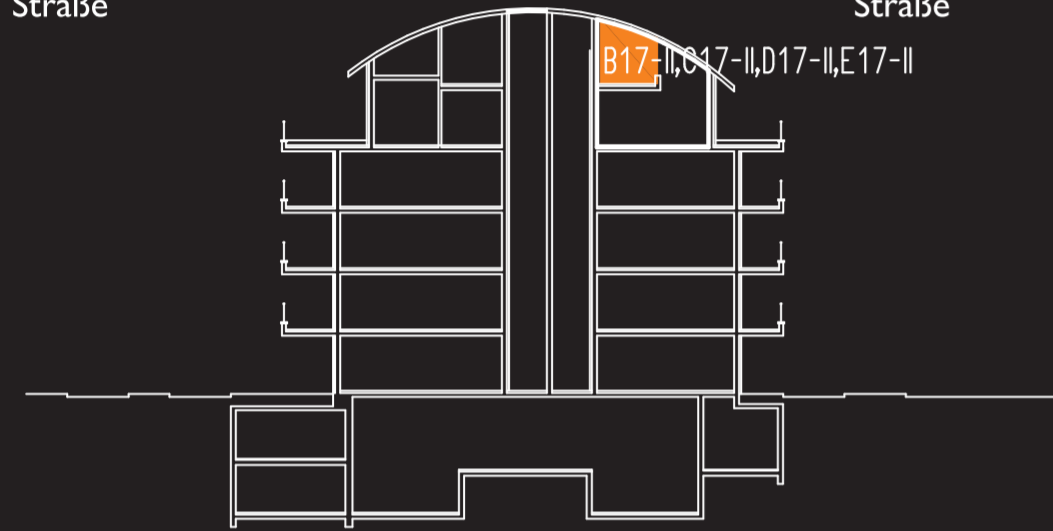

B17-I C17-I D17-I E17-I

Rektor-Forestier Straße

Raum	Grundfläche M ²
Wohn & Essbereich	32.28
Küche	11.51
WC	1.95
Balkon	2.06x0.5= 1.03
Dach-terasse	52.89x0.5=26.44
Galerie	33.26
Bad	4.00
Total:	110.47

B17-II C17-II D17-II E17-II

Rektor-Forestier Straße

Bürgermeister Alexander Straße

Rektor-Forestier Straße

Bürgermeister Alexander Straße

Rektor-Forestier Straße

Rektor-Forestier Straße

Raum	Grundfläche M ²
Wohn & Essbereich	32.28
Küche	11.51
WC	1.95
Balkon	2.06X0.5= 1.03
Dach-terasse	52.89X0.5=26.44
Galerie	33.26
Bad	4.00
Total:	110.47