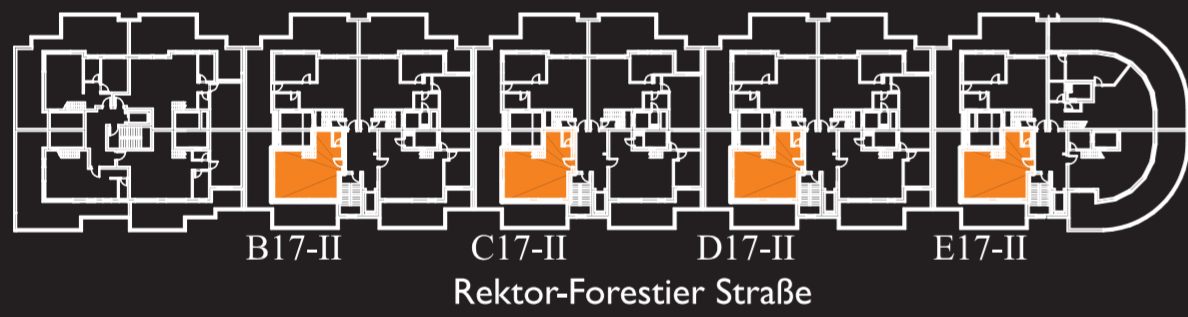

B17-I C17-I D17-I E17-I

Rektor-Forestier Straße

Raum	Grundfläche M ²
Wohn & Essbereich	32.28
Küche	11.51
WC	1.95
Balkon	2.06x0.5= 1.03
Dach-terasse	52.89x0.5=26.44
Galerie	33.26
Bad	4.00
Total:	110.47

B17-II C17-II D17-II E17-II

Rektor-Forestier Straße

Bürgermeister Alexander Straße

Rektor-Forestier Straße

Bürgermeister Alexander Straße

Rektor-Forestier Straße

Rektor-Forestier Straße

Raum	Grundfläche M ²
Wohn & Essbereich	32.28
Küche	11.51
WC	1.95
Balkon	2.06X0.5= 1.03
Dach-terasse	52.89X0.5=26.44
Galerie	33.26
Bad	4.00
Total:	110.47